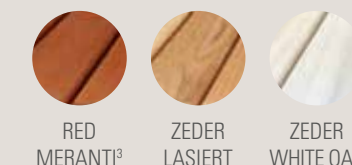

RESORT|POSEIDON
 € 3.690,-

Stausee 5/8

LEGEND
 € 2.390,-

RESORT|POSEIDON
 € 2.490,-

FARBEN Holz

FARBEN Polyrattan

FARBEN Stausee

¹ Nur in Syntex erhältlich, ohne Aufpreis
² Aufpreis € 250,-
³ in einzelne Elemente teilbar