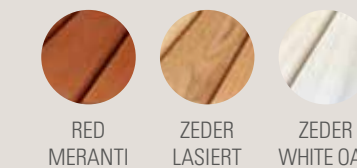

RESORT|POSEIDON
 € 3.990,-

Stausee 5/8

LEGEND
 € 2.590,-

RESORT|POSEIDON
 € 2.690,-

FARBEN Holz

FARBEN Polyrattan

FARBEN Stausee

¹ Nur in Syntex erhältlich, ohne Aufpreis
² Syntex Aufpreis € 250,-