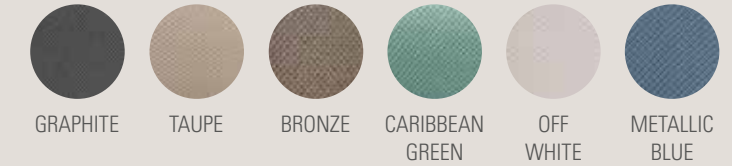

AUSSENFARBEN Leathertex

AUSSENFARBEN Syntex²

SOFTUB UMRANDUNGEN

Holz

SPORTSTER
€ 2.190,-

LEGEND
€ 2.290,-

RESORT|POSEIDON
€ 2.390,-

Polyrattan

LEGEND
€ 2.890,-

RESORT|POSEIDON
€ 2.990,-

Polyrattan 5/8

LEGEND
€ 2.090,-

RESORT|POSEIDON
€ 2.190,-

Stausee

LEGEND
€ 3.890,-

RESORT|POSEIDON
€ 3.990,-

Stausee 5/8

LEGEND
€ 2.690,-

RESORT|POSEIDON
€ 2.790,-