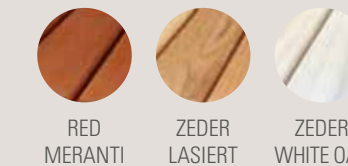

RESORT|POSEIDON
 € 3.990,-

Stausee 5/8

LEGEND
 € 2.690,-

RESORT|POSEIDON
 € 2.790,-

FARBEN Holz

FARBEN Polyrattan

FARBEN Stausee

¹ Nur in Syntex erhältlich, ohne Aufpreis
² Syntex Aufpreis € 250,-